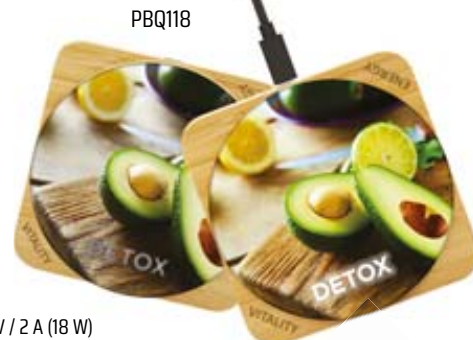

### PBQ119

LED logo

bambus

**MOQ** 50 Menší množství na dotaz.

101 × 9 mm

USB-C: 5 V / 2 A (10 W), 9 V / 2 A (18 W)

Bezdrát: 15 W, 10 W, 7,5 W, 5 W