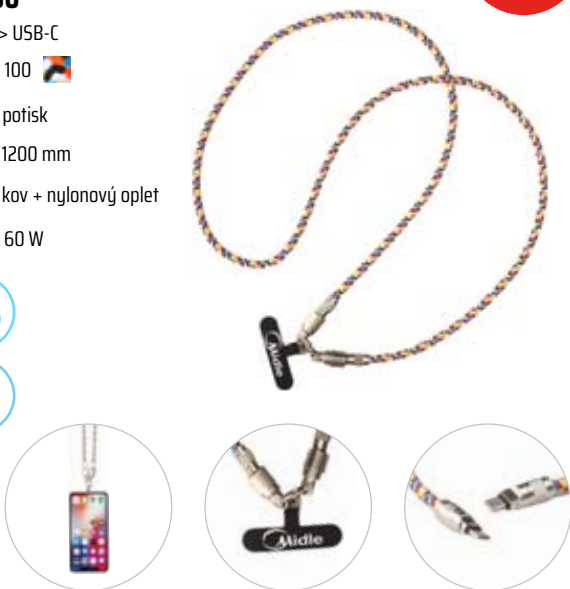

ACC180

USB-C => USB-C

MOQ 100

potisk

1200 mm

kov + nylonový oplet

60 W