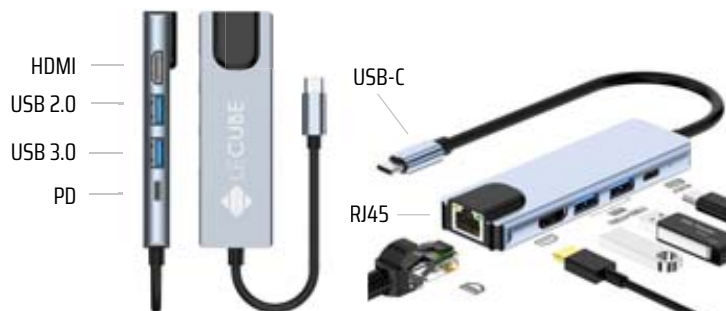

DATOVÝ A NAPÁJECÍ VYSOKORYCHLOSTNÍ USB 3.0 HUB 5 V 1

HUR3041

Konektor USB-C, 5 portů: USB 3.0 (rychlost až 640 MB/s), USB 2.0, PD (nabíjení až 87 W), HDMI (rozlišení až 4K / 30 Hz), RJ45

PREMIUM

MOQ 50

laser, potisk

103 × 30 × 11 mm,
kabel 135 mm

kov + ABS + TPE

USB 2.0, 3.0