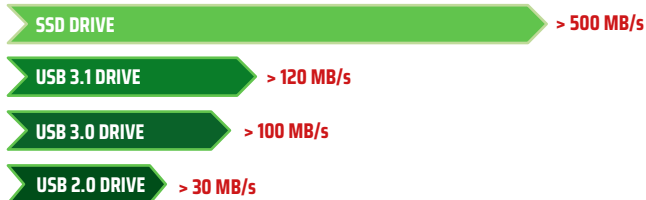

CO JSOU TO SSD DISKY?

Co jsou to přenosné SSD disky? Jedná se o nejmodernější nástupce USB disků a klasických hard disků. Spojují všechny jejich výhody, navíc disponují nepřekonatelnou rychlostí přenosu dat! SSD disky jsou odolnější, spolehlivější, rychlejší a nabízejí vysoké kapacity. To vše je zabaleno v malém kompaktním pouzdře.

TRANSFER SPEED

VYSOKORYCHLOSTNÍ PŘENOSNÝ SSD DISK S KONEKTOREM USB-C

SSD008 512 GB / 1 TB / 2 TB

Zápis až 500 MB/s, čtení až 560 MB/s.
Kompatibilní s USB 3.0, 2.0

MOQ 50 Menší množství na dotaz.

laser

60 × 80 × 10 mm

kov

USB 3.1