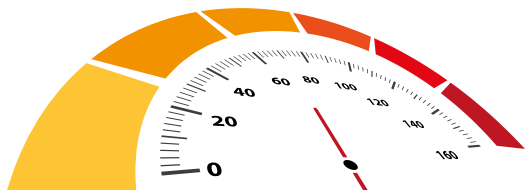

CO JSOU TO SSD DISKY?

Co jsou to přenosné SSD disky? Jedná se o nejmodernější nástupce USB disků a klasických hard disků. Spojují všechny jejich výhody, navíc disponují nepřekonatelnou rychlostí přenosu dat! SSD disky jsou odolnější, spolehlivější, rychlejší a nabízejí vysoké kapacity. To vše je zabaleno v malém kompaktním pouzdře.

TRANSFER SPEED

VYSOKORYCHLOSTNÍ PŘENOSNÝ SSD DISK S KONEKTOREM USB-C

SSD008 512 GB / 1 TB / 2 TB

Zápis až 500 MB/s, čtení až 560 MB/s.
Kompatibilní s USB 3.0, 2.0

MOQ 50 Menší množství na dotaz.

laser

60 × 80 × 10 mm

kov

USB 3.1