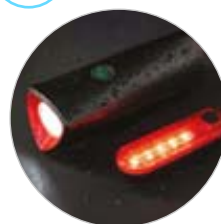

## SADA DVOU SVĚTEL NA KOLO, S USB-C NABÍJENÍM

NEW

**LAF053**  2200 mAh

Přední svítilna: 4 režimy svícení. Až 7 hodin provozu. Svítivost 700 lumenů.

**MOQ** 50 

 laser, potisk

 plast + kov + silikon

snadno odnímatelné