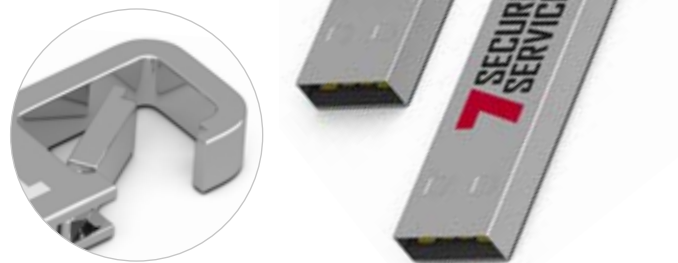

## KOVOVÝ MINI USB FLASH DISK S KARABINOU

**UDM1182**  1-64 GB

**MOQ** 50 

 CMYK, potisk, laser

 55 × 12 × 5 mm

 kov

**USB** 2.0, 3.0