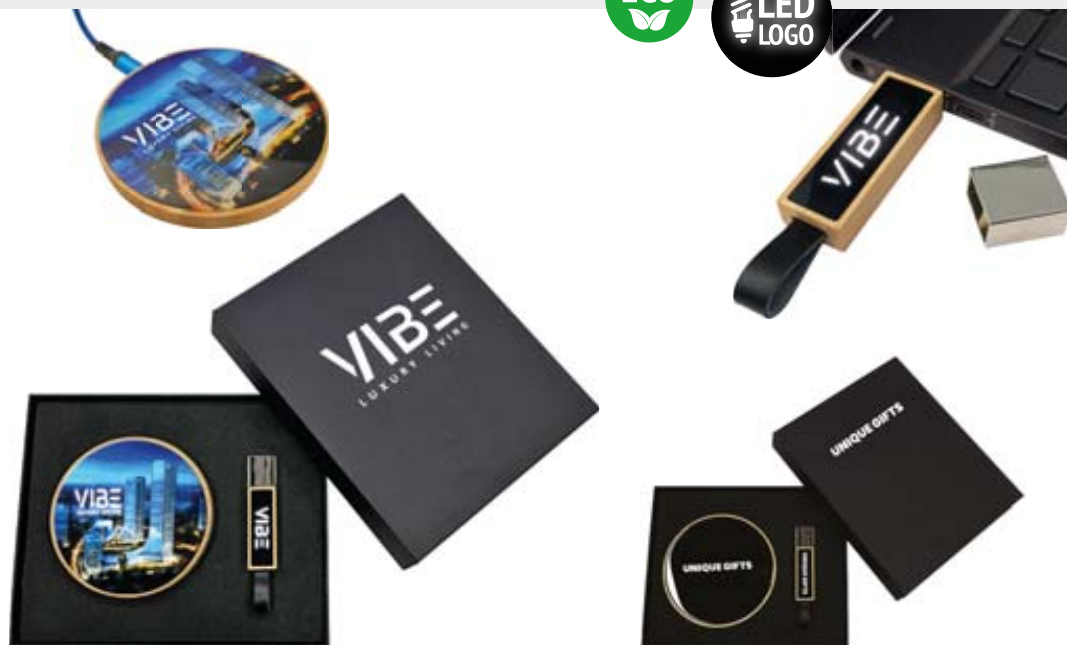

ECO DÁRKOVÁ SADA S LED LOGEM, USB FLASH DISK + 15W BEZDRÁTOVÁ NABÍJEČKA

SET030

1-128 GB

15W bezdrátová rychlonabíječka + USB flash disk

MOQ 50

LED logo, CMYK

200 × 140 × 37 mm

bambus + tvrzené sklo

USB 2.0 / 3.0

USB-C: 5 V / 2 A (10 W), 9 V / 2 A (18 W)

Bezdrát: 15 W, 10 W, 7,5 W, 5 W