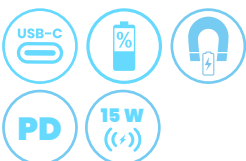

15W MAGNETICKÁ BEZDRÁTOVÁ + QC 22,5W POWER BANKA S VESTAVĚNÝMI KABELY

NEW

PBQ10059 10000 mAh

MOQ 50

laser, potisk

146 × 71 × 23 mm

plast

USB-C (PD): max. 20 W;
Lightning: max. 10 W

Bezdrát: max. 15 W; USB-C (PD): max. 20 W;
USB-A (QC 3.0): max. 22,5 W; Lightning
micro USB, USB-A (kabely): max. 10 W;
USB-C kabel: max. 22,5 W