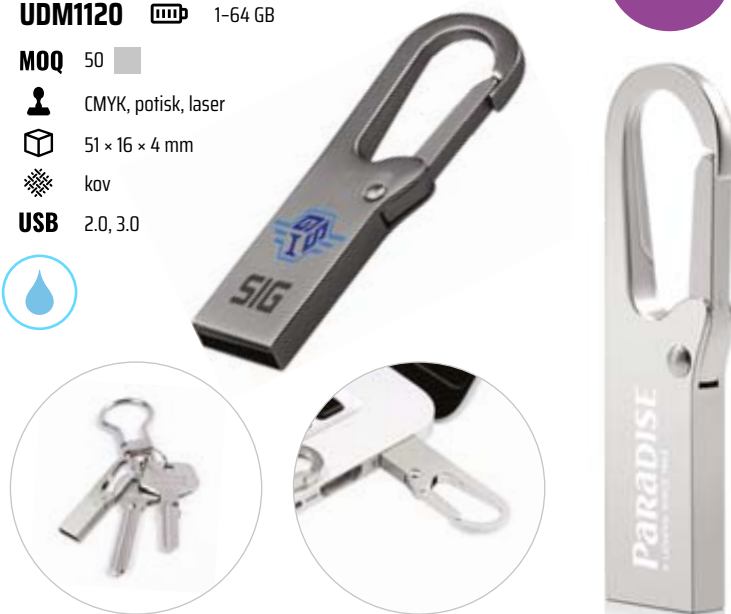

## KOVOVÝ MINI USB FLASH DISK S KARABINOU

**UDM1120**  1-64 GB

**MOQ** 50 

 CMYK, potisk, laser

 51 × 16 × 4 mm

 kov

**USB** 2.0, 3.0

**BEST  
SELLER**