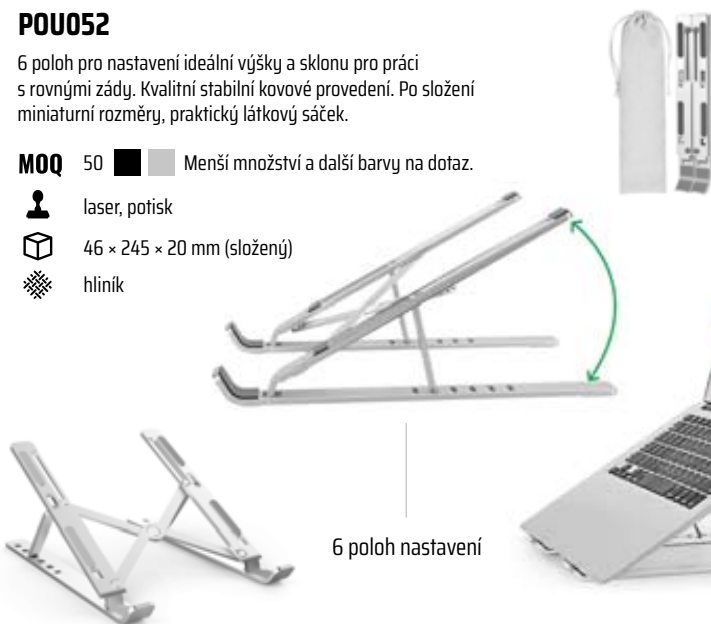

SKLÁDACÍ STOJÁNEK NA NOTEBOOK NEBO TABLET

POU052

6 poloh pro nastavení ideální výšky a sklonu pro práci s rovnými zády. Kvalitní stabilní kovové provedení. Po složení miniaturní rozměry, praktický látkový sáček.

MOQ 50 Menší množství a další barvy na dotaz.

laser, potisk

46 × 245 × 20 mm (složený)

hliník