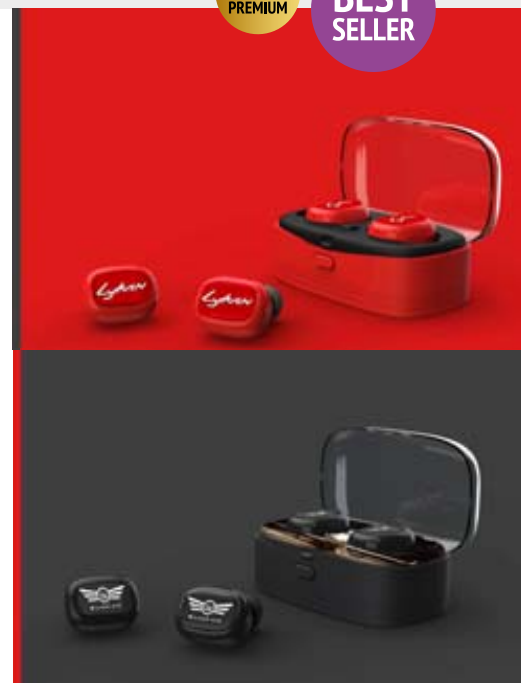

BEST SELLER