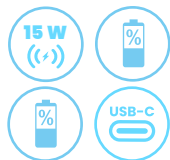

SET027 3000 / 4000 / 5000 mAh

Bezdrátová power banka + nabíjecí USB kabel 3 v 1

Bezdrát: 5 W (5 V / 1 A); USB-A: 5 V / 2,1 A (10 W)

SET026

15W bezdrátová rychlonabíječka + nabíjecí USB kabel 3 v 1

Bezdrát: 15 W, 10 W, 7,5 W, 5 W

MOQ 50

LED logo, CMYK

plast

USB-C: 5 V / 3 A (15 W),
9 V / 2 A (18 W)