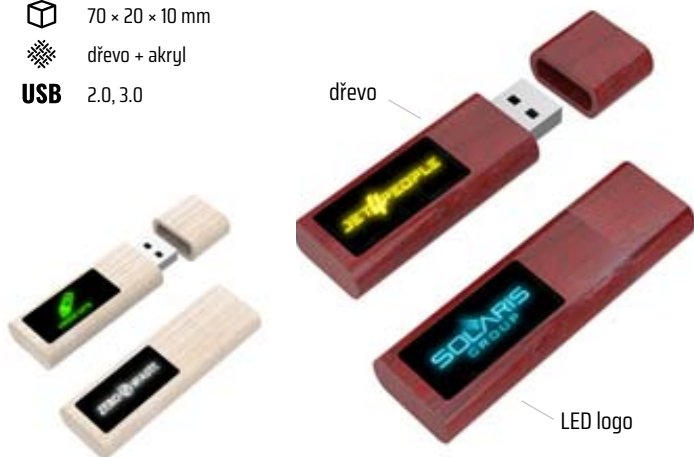

## DŘEVĚNÝ USB DISK S LED LOGEM

**UDW518** 1-128 GB

**MOQ** 50

LED logo, potisk, laser

70 × 20 × 10 mm

dřevo + akryl

**USB** 2.0, 3.0